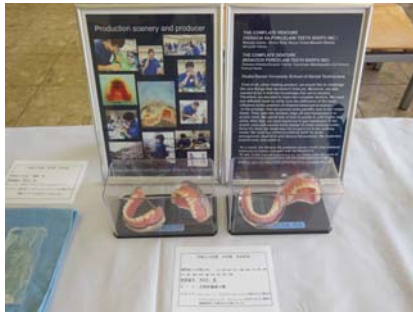

学友会活動
学生部協議会

新入生歓迎会

体育祭

楠葉祭

技工作品展

表彰式

日本歯科技工学会テクニカルコンテスト金賞